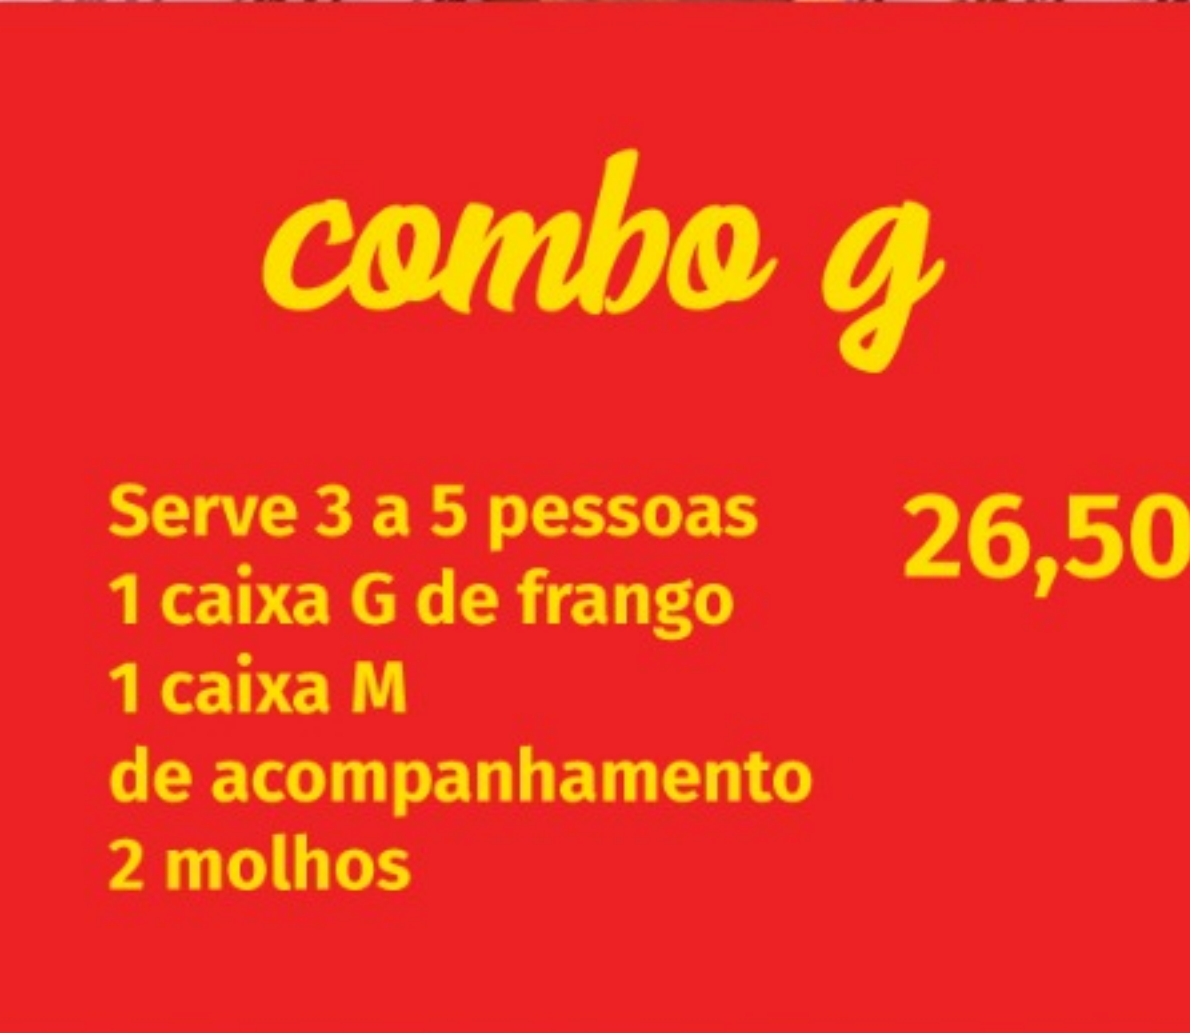

COMBO

combo p

Serve 1 a 2 pessoas
1 caixa M (½ frango e
½ acompanhamento)
1 molho

9,50 €

combo m

Serve 2 a 3 pessoas
1 caixa M de frango
1 caixa P
de acompanhamento
1 molho

16,00 €

combo g