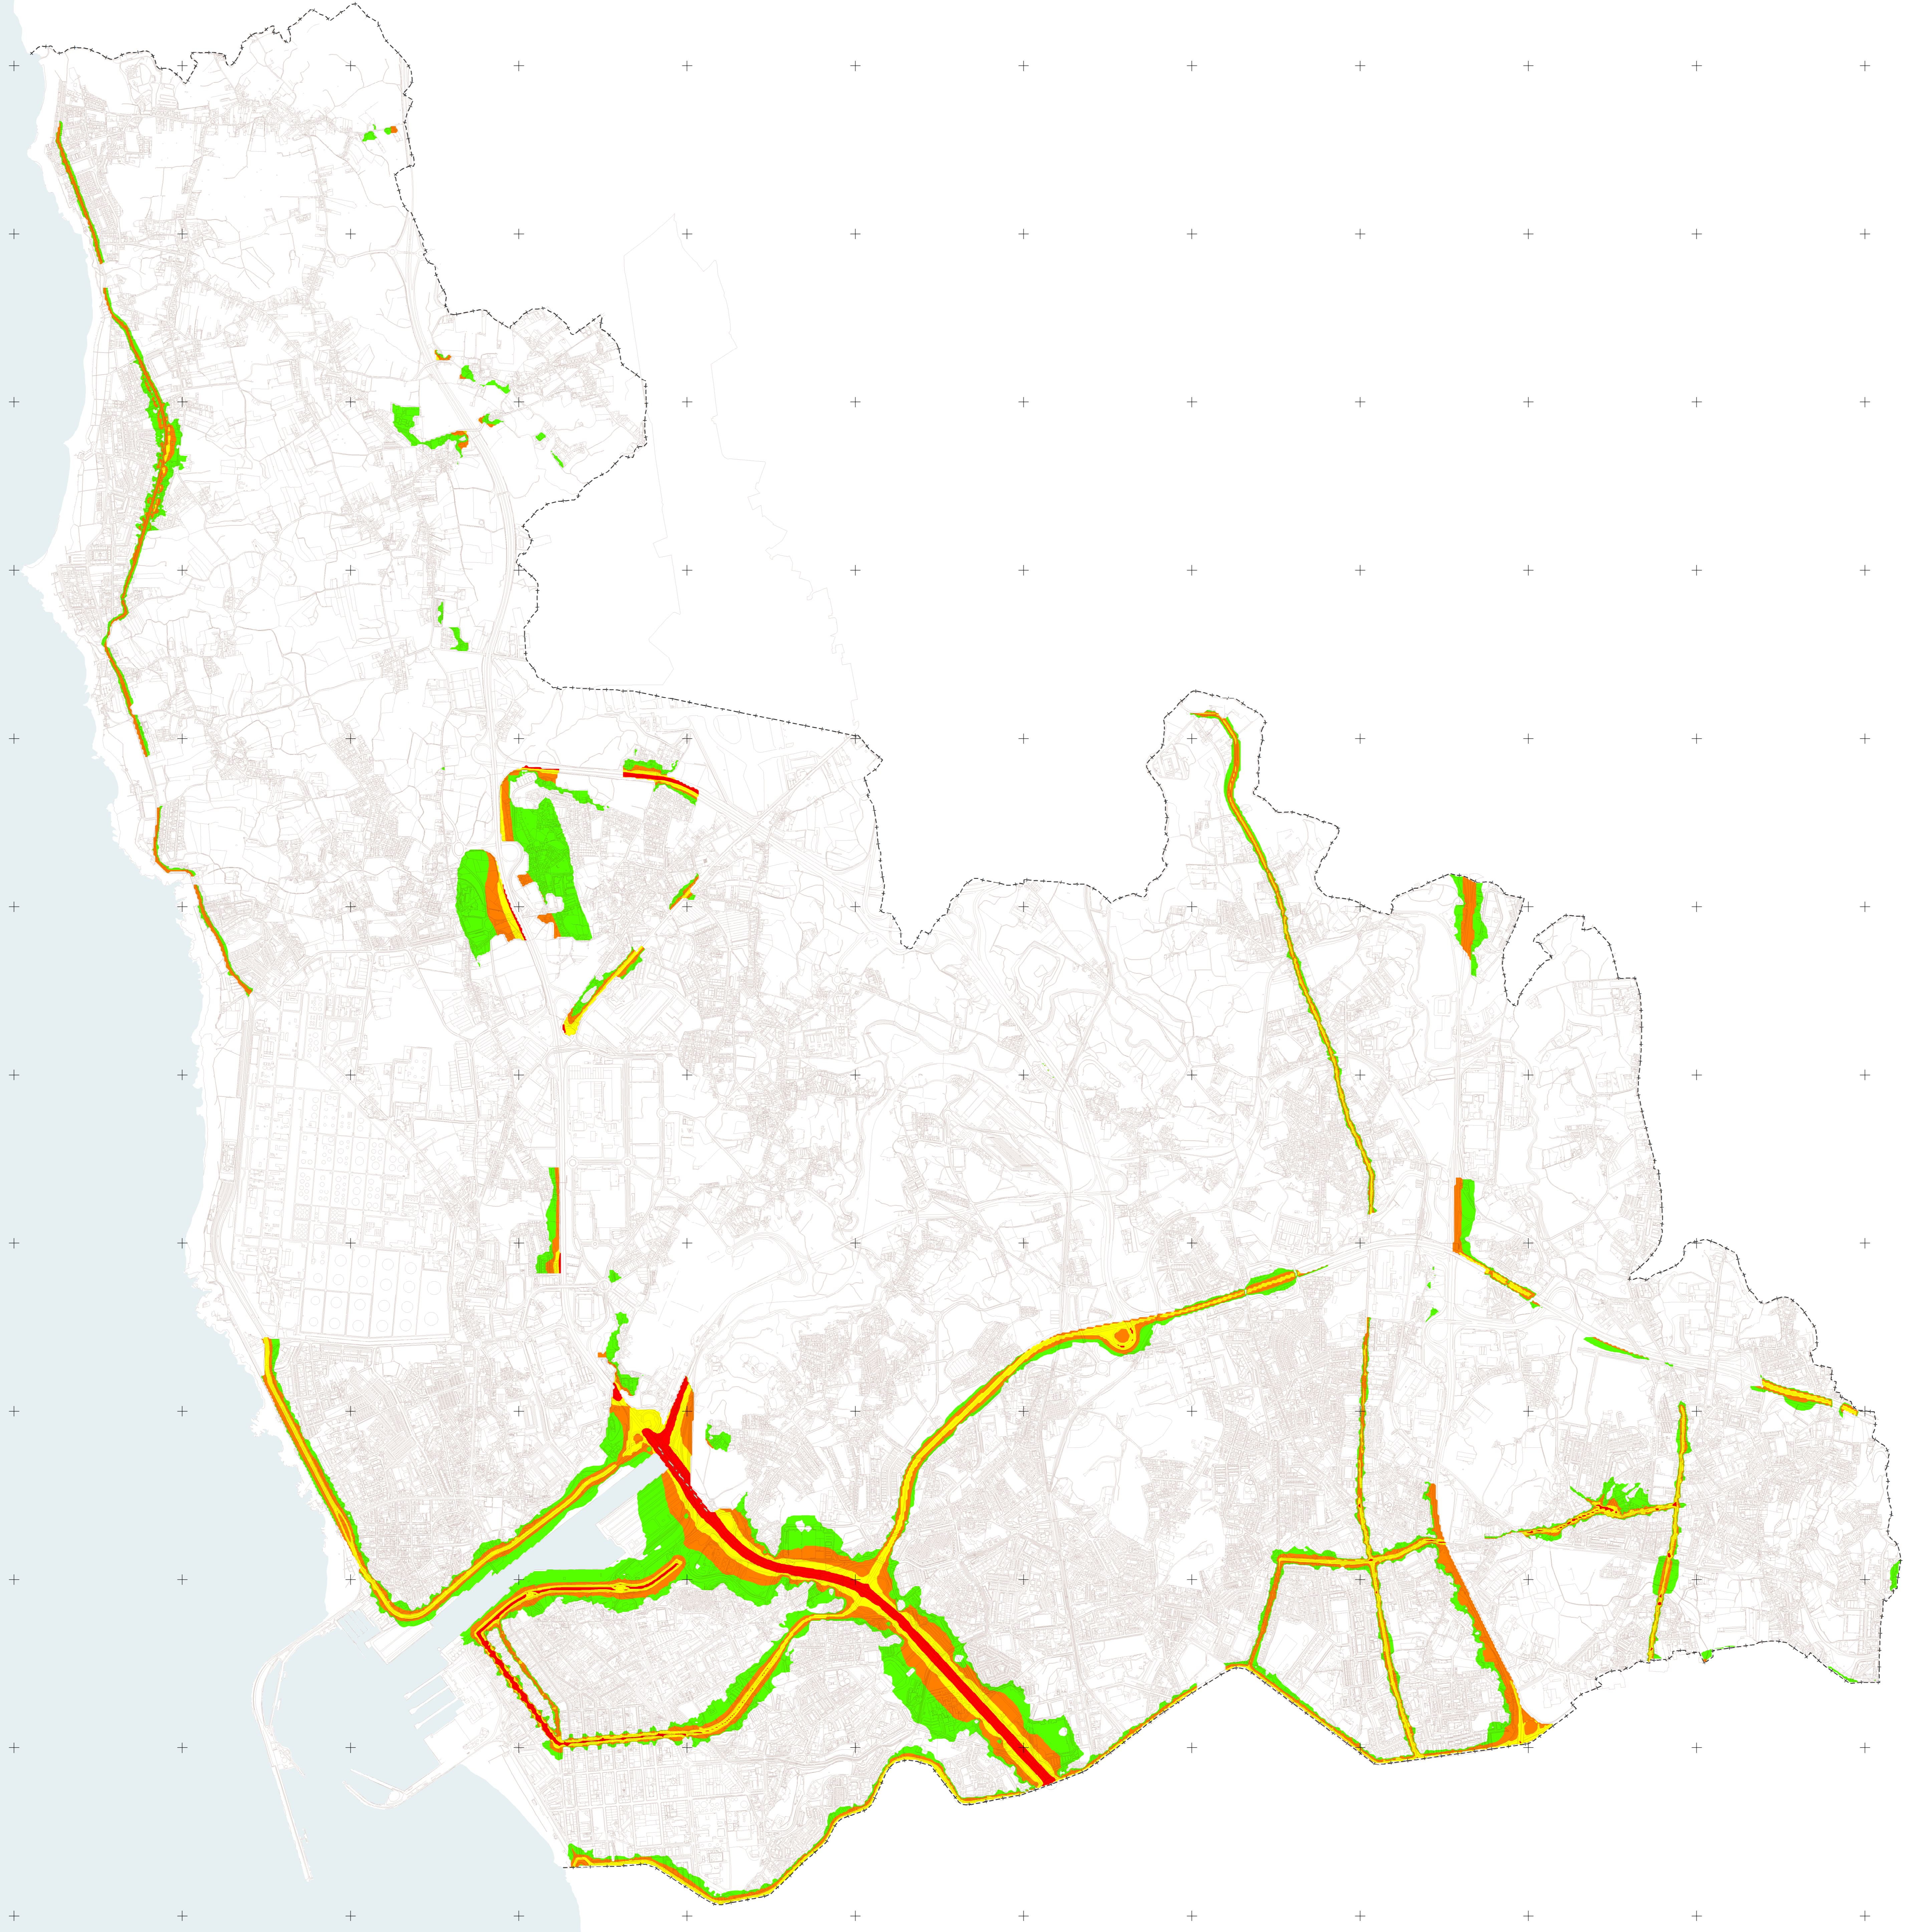

179.000

179.000

166.000

166.000

Escala de cores

- 0 - 5 dB(A)
- 5 - 10 dB(A)
- 10 - 15 dB(A)
- > 15 dB(A)

PLANO DIRETOR MUNICIPAL DE MATOSINHOS

MAPA ESTRATÉGICO DE RUIDO
Zonas de Conflito das Fontes Rodoviárias
Indicador Ln
carta 3.4

78

MARÇO 2019