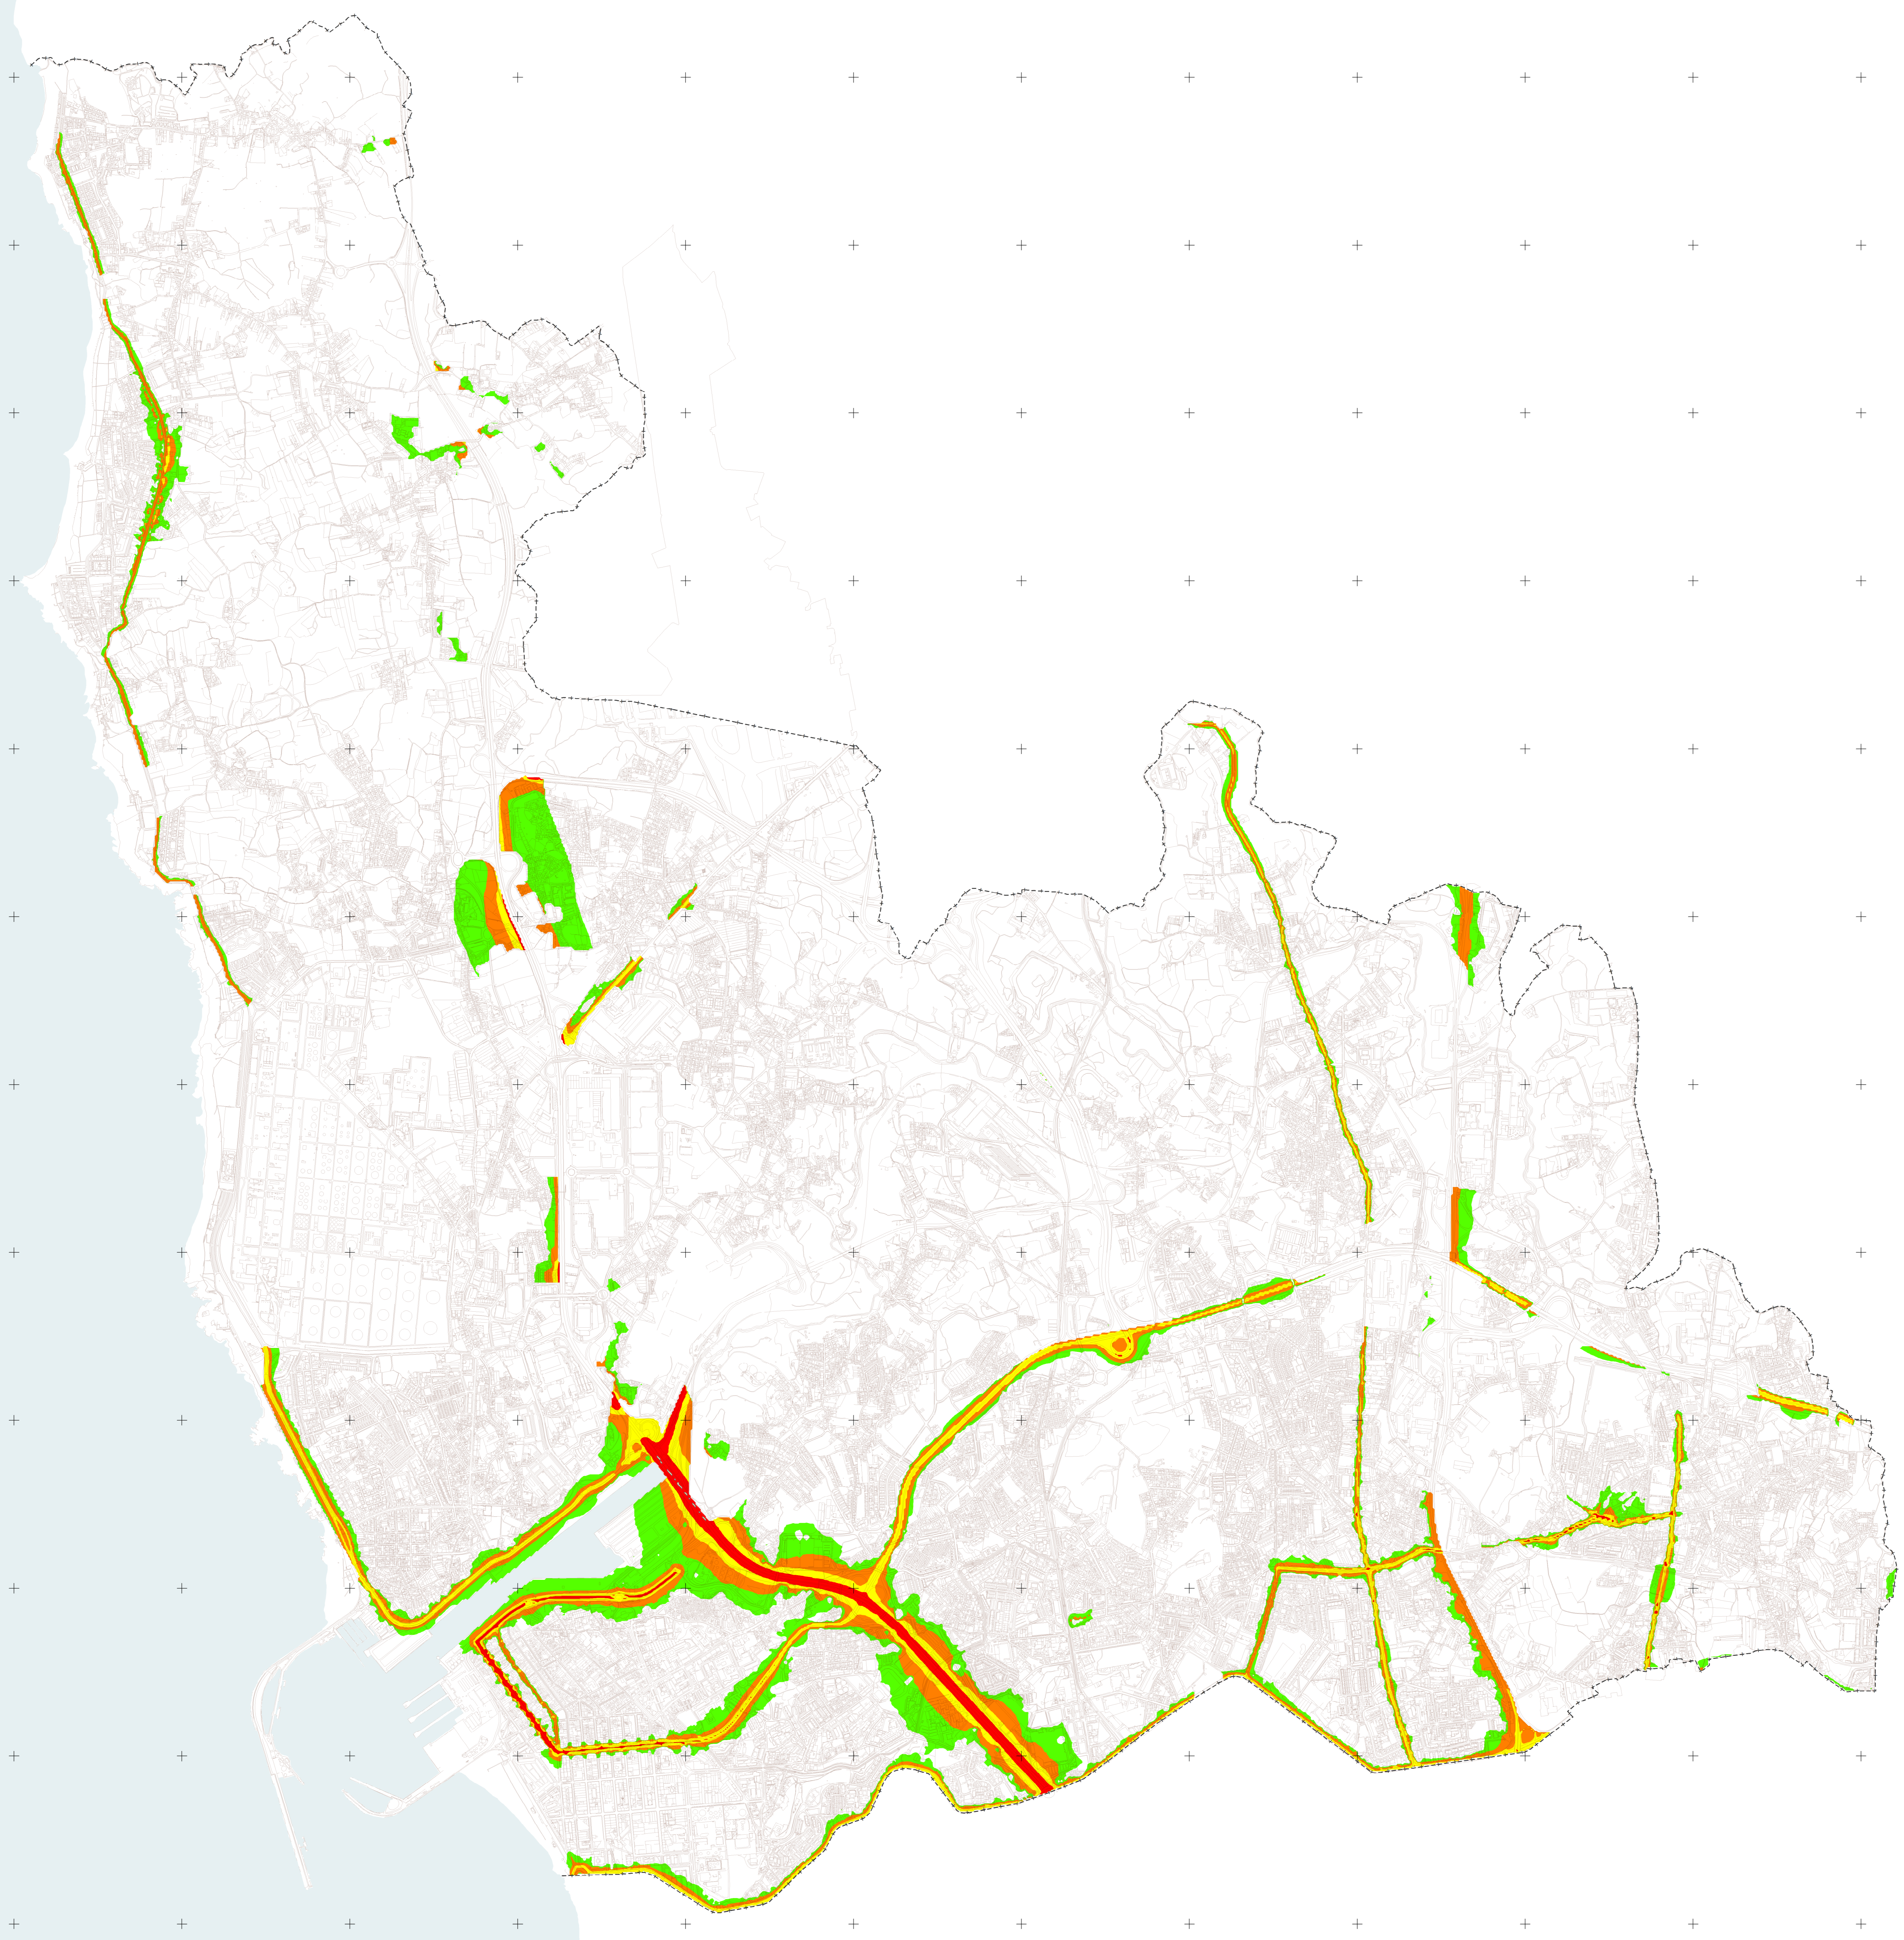

179.000

179.000

166.000

166.000

Escala de cores

- 0 - 5 dB(A)
- 5 - 10 dB(A)
- 10 - 15 dB(A)
- > 15 dB(A)

**PLANO DIRETOR MUNICIPAL
DE MATOSINHOS**

MAPA ESTRATÉGICO DE RÚIDO
Zonas de Conflito
Indicador Ln
carta 3.2

78
MARÇO 2019