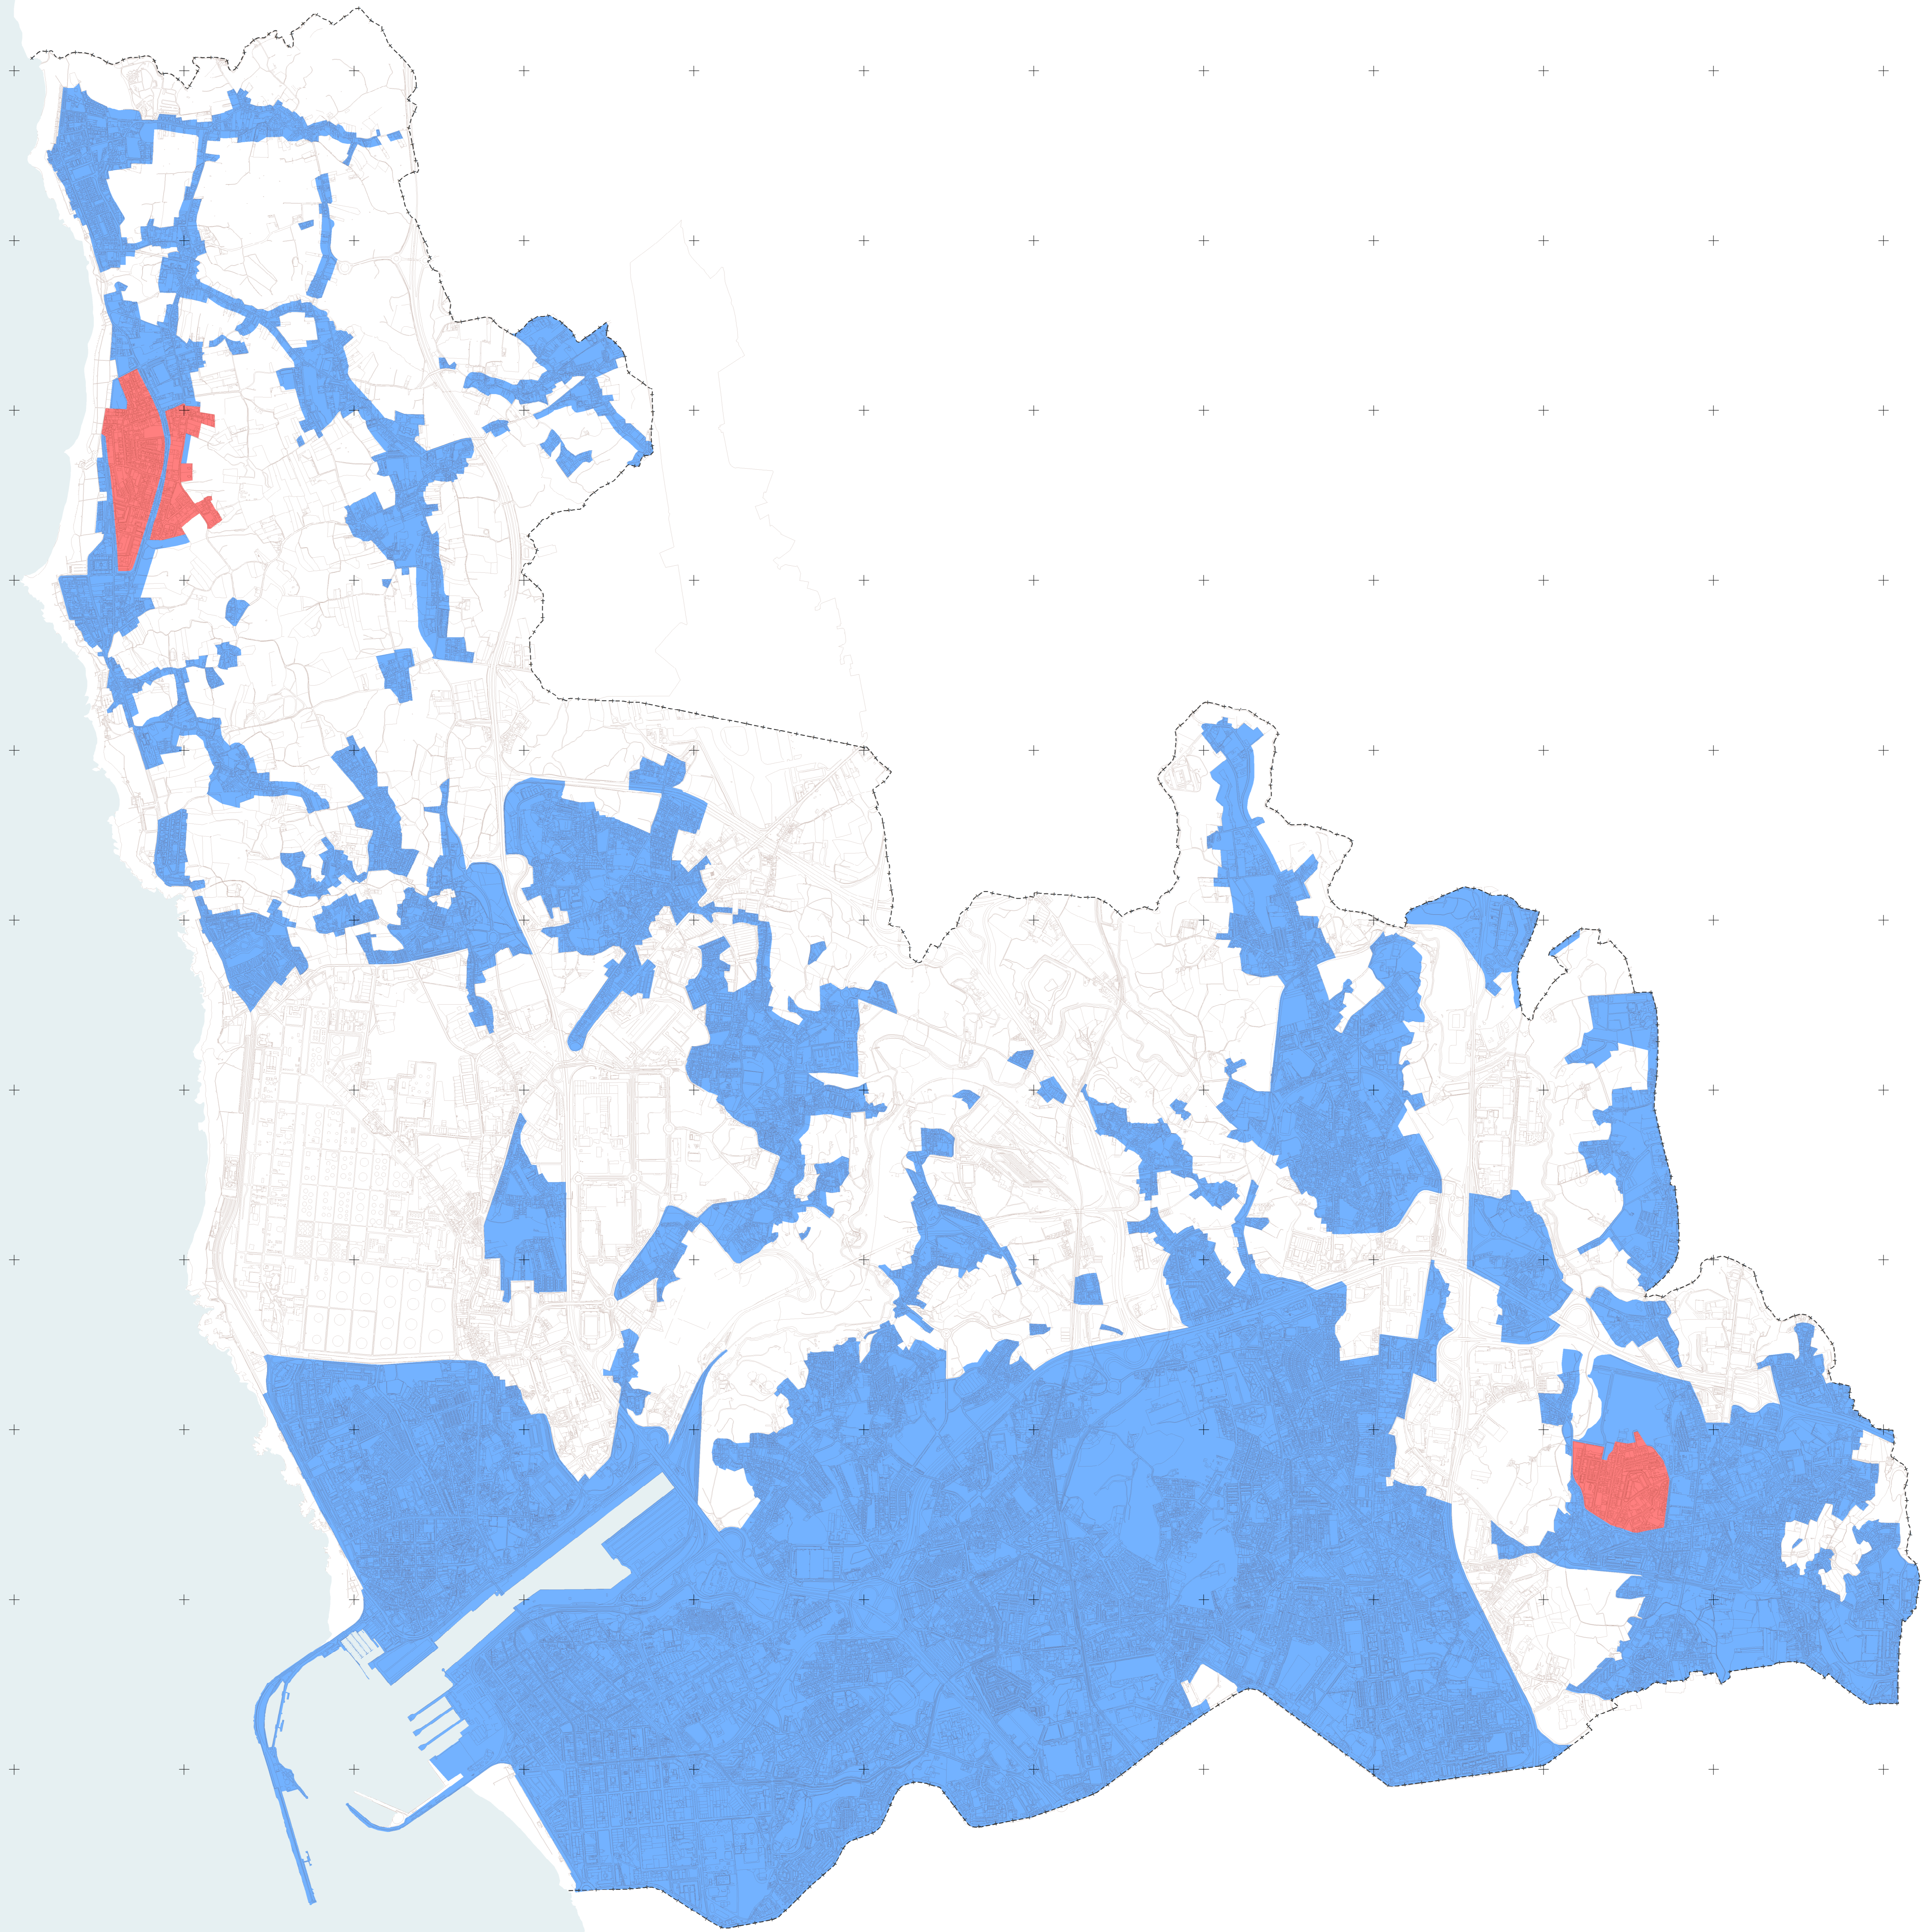

179.000

179.000

51.000

51.000

Zonamento Acústico

■ Zona Mista

■ Zona Sensível

PLANO DIRETOR MUNICIPAL
DE MATOSINHOS

MAPA ESTRATÉGICO DE RUIDO
Carta de Zonamento Acústico

78

MARÇO 2019